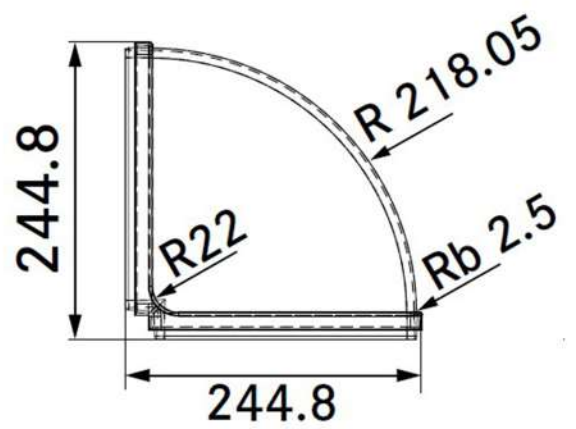

Faber CURVA CRO 90 220x90 112.0459.455

Codice prodotto 112.0459.455

EAN 7612981815219

R 218.05

80.58

94.58

244.8

R22

R 218.05

Rb 2.5

244.8