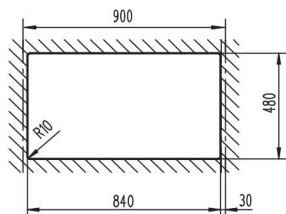

SCHOCK

HORIZONT N200 NERO PURO

Cod. HONN200A84

CRISTADUR® PREMIUM

DIMENSIONI: 860x500

BASE 900

FORO Incasso 840x480

Vasche 2x 387x395x195

DI SERIE: punta diamantata

Installazione SOPRATOP

Installazione SOTTOTOP