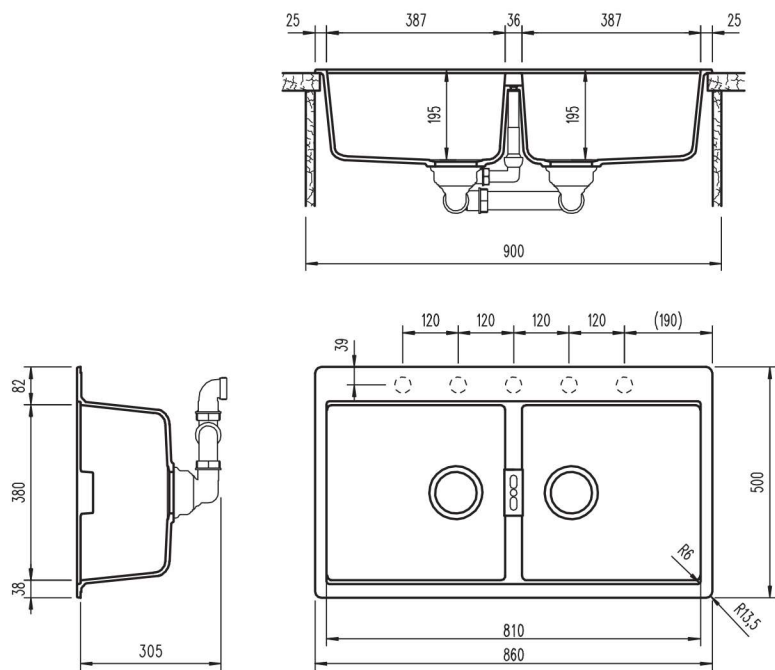

SCHOCK

HORIZONT N200 NERO PURO

Cod. HONN200A84

CRISTADUR® PREMIUM

DIMENSIONI: 860x500

BASE 900

FORO Incasso 840x480

Vasche 2x 387x395x195

DI SERIE: punta diamantata

Installazione SOPRATOP

Installazione SOTTOTOP