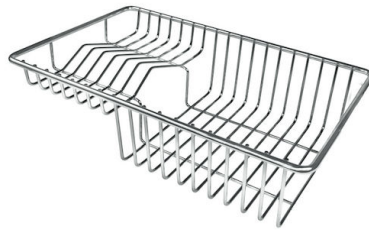

VASCA A RAGGIO STRETTO

Vasche con forme squadrate dal design moderno e con aumentata capienza. Per un'estetica minimal coniugata con la massima praticità.

VASCA PROFONDA

Vasche che raggiungono una profondità importante, oltre i 20 cm, grazie alla evoluta tecnologia produttiva, che offrono grande capienza e praticità in tutte le operazioni di lavaggio.

Dimensioni 1160 x 500 mm

Dotazioni standard Ganci di fissaggio, guarnizione, piletta, troppo-pieno e sifone, Imballo in scatola

Fori Mixer 1 foro di serie - 2° foro su richiesta

Foro incasso 1140 x 480 mm

Gocciolatoio Si

Larghezza 116 cm

Misura vasca 730x400 mm - Spessore: 1 mm

Numero vasche 1 vasca

Piletta Piletta 3,5"

DATI TECNICI

ACCESSORI OPZIONALI

Cestello inox
8612 000

Cestello portapiatti inox
8100 303
* solo in abbinamento con l'accessorio
8644 101

Tagliere in cristallo
8631 300

Tagliere in HPDE
8657 001

Tagliere Twin in HDPE
8644 101

Vaschetta bianca
8153 100

**Kit grattugia con supporto per
anello e vassoio di raccolta alimenti**
8159 101
* solo in abbinamento con l'accessorio
8644 101