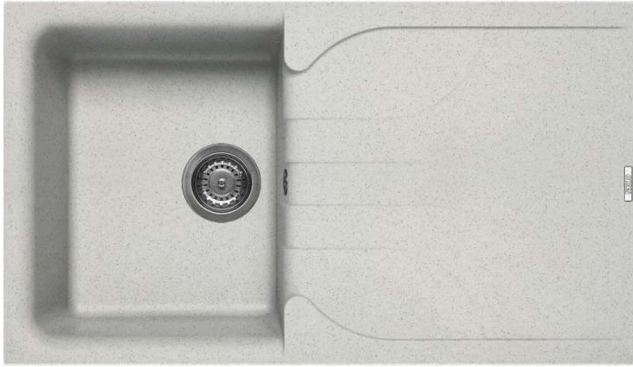

EGO 400

Lavello 1 vasca con gocciolatoio

MATERIALI E COLORI DISPONIBILI

KERATEK <small>CERAMIC NANOTECHNOLOGY GEL</small>	Euro 469
K99 Dark Grey	LKE40099
K96 White	LKE40096
K86 Black	LKE40086

METALTEK <small>GRANITE METALLIC EFFECT</small>	Euro 366
M79 Aluminium	LME40079
M73 Titanium	LME40073
M70 Cinza	LME40070

GRANITEK <small>NATURAL GRANITE EFFECT</small>		
G68 Bianco	LGE40068	G51 Avena LGE40051
G62 Bianco Antico	LGE40062	G48 Cemento LGE40048
G59 Antracite	LGE40059	G43 Tortora LGE40043
G54 Nero Pietra	LGE40054	G40 Nero LGE40040
G52 Bianco Pietra	LGE40052	