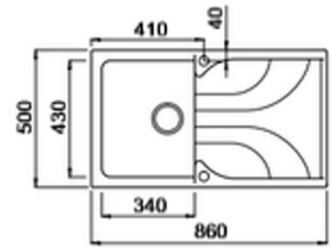

EGO 400

Lavello 1 vasca con gocciolatoio

MATERIALI E COLORI DISPONIBILI

KERATEK <small>CERAMIC NANOTECHNOLOGY GEL</small>	Euro 469
K99 Dark Grey	LKE40099
K96 White	LKE40096
K86 Black	LKE40086

METALTEK <small>GRANITE METALLIC EFFECT</small>	Euro 366
M79 Aluminium	LME40079
M73 Titanium	LME40073
M70 Cinza	LME40070