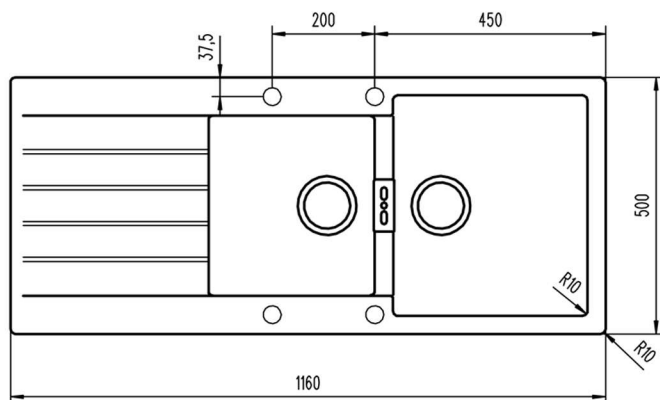

SCHOCK

SIGNUS D200 BIANCO PURO

Cod. SIGD200A99

CRISTADUR® PREMIUM

DIMENSIONI: 1160x500

BASE 800

FORO incasso 1140x480

Vasche 324x347x170 / 378x430x195

Orientamento Reversibile

DI SERIE: punta diamantata

Installazione: SOPRATOP

Installazione: SOTTOTOP POSITIVO