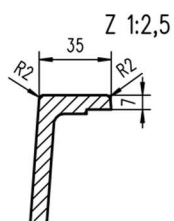

SCHOCK

SIGNUS D200 BIANCO PURO

Cod. SIGD200A99

CRISTADUR® PREMIUM

DIMENSIONI: 1160x500

BASE 800

FORO incasso 1140x480

Vasche 324x347x170 / 378x430x195

Orientamento Reversibile

DI SERIE: punta diamantata

Installazione: SOPRATOP

Installazione: SOTTOTOP POSITIVO