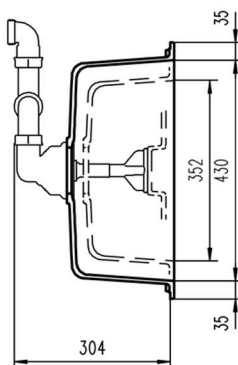

SCHOCK

SIGNUS D200 BIANCO PURO

Cod. SIGD200A99

CRISTADUR® PREMIUM

DIMENSIONI: 1160x500

BASE 800

FORO incasso 1140x480

Vasche 324x347x170 / 378x430x195

Orientamento Reversibile

DI SERIE: punta diamantata

Installazione: SOPRATOP

Installazione: SOTTOTOP POSITIVO