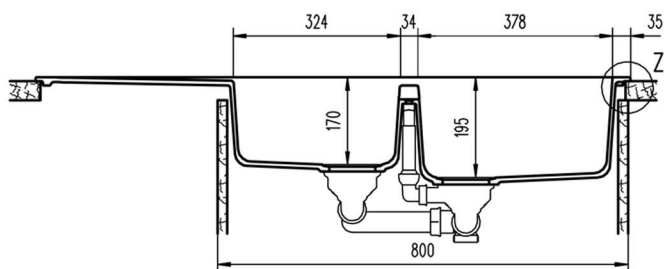

SCHOCK

SIGNUS D200 BIANCO PURO

Cod. SIGD200A99

CRISTADUR® PREMIUM

DIMENSIONI: 1160x500

BASE 800

FORO incasso 1140x480

Vasche 324x347x170 / 378x430x195

Orientamento Reversibile

DI SERIE: punta diamantata

Installazione: SOPRATOP

Installazione: SOTTOTOP POSITIVO