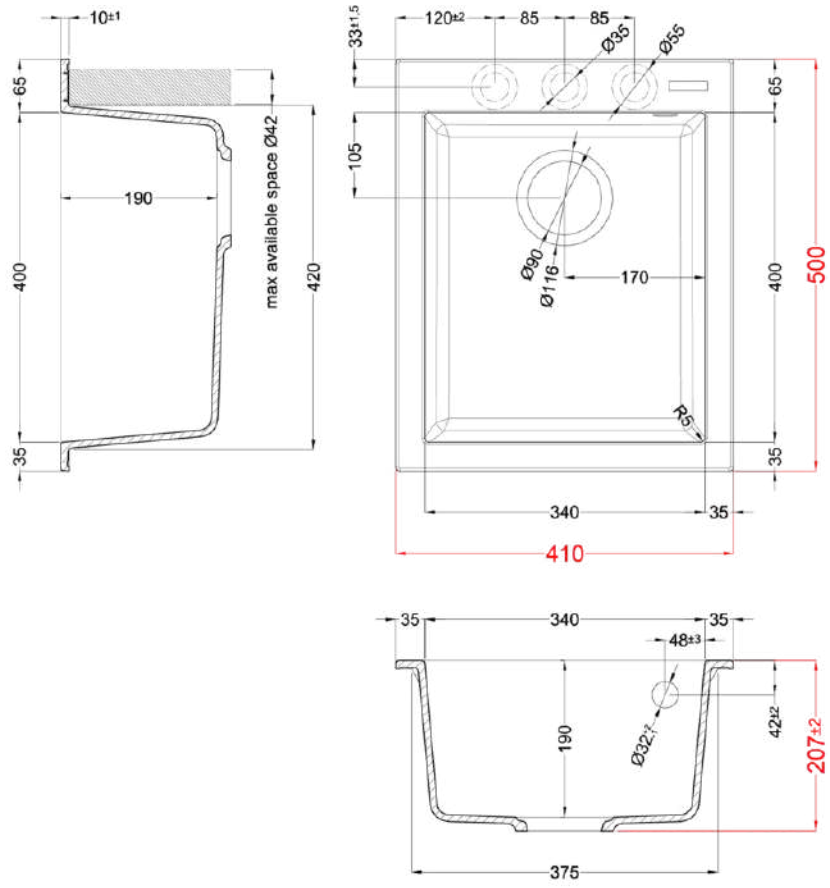

Quadra 100

general tolerances where not expressly communicated ± 1 mm
connection dimensions according to UNI EN 896
eventual exceptions are reported with *