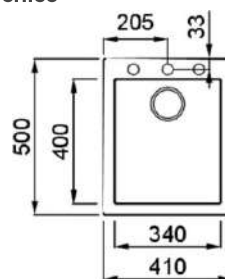

QUADRA 100

Disegno tecnico

CARATTERISTICHE PRODOTTO

Descrizione	Lavello 1 vasca
Modello	QUADRA 100
Base (mm)	450
Installazioni	Sopratop
Dimensioni (mm)	410 x 500
Foro da Incasso (mm)	390 x 480
Numero Vasche	1
Profondità Vasca (mm)	190

DATI LOGISTICI

Peso Lordo (kg)	10,99
Peso Netto (kg)	6,70
Dimensioni Imballo (kg)	555 x 470 x 300
Volume Imballo (kg)	0,078

CARATTERISTICHE IMBALLO

Imballo	Cartone e polistirolo
Corredi	Sifone salvaspazio, troppopieno tondo, pilette e ganci.