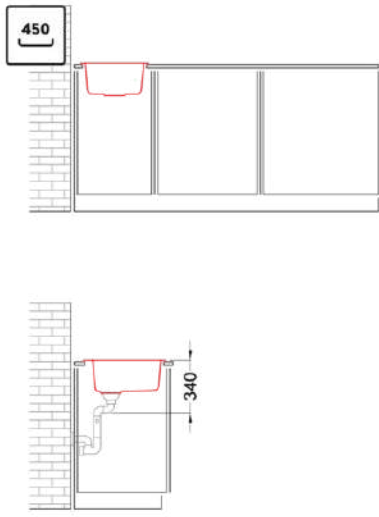

Quadra 100

general tolerances where not expressly communicated ± 1 mm
connection dimensions according to UNI EN 896
eventual exceptions are reported with *