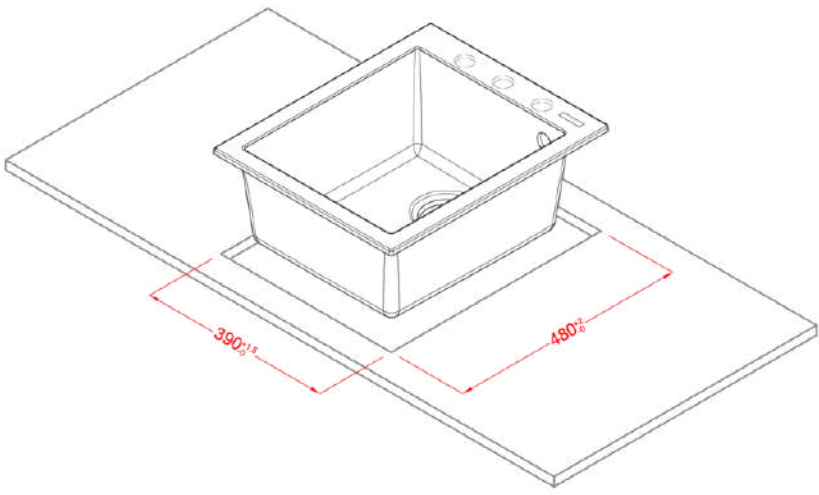

Quadra 100

general tolerances where not expressly communicated ± 1 mm
connection dimensions according to UNI EN 896
eventual exceptions are reported with *