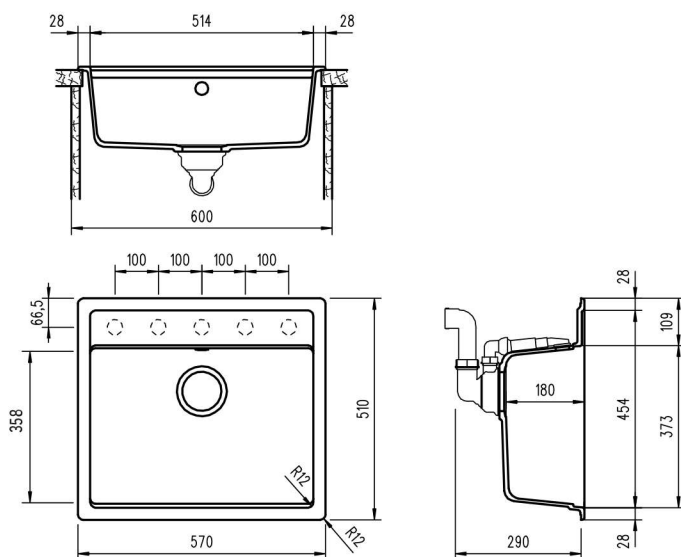

SCHOCK

NEMO N100 ASPHALT

Cod. NEMN100043

CRISTALITE*

DIMENSIONI: 570x510

BASE 600

FORO incasso 550x490

Vasche 514x358x180

Installazione: SOPRATOP

Installazione: SOTTOTOP POSITIVO

Installazione: SOTTOTOP
il banco rubinetteria rimane a vista