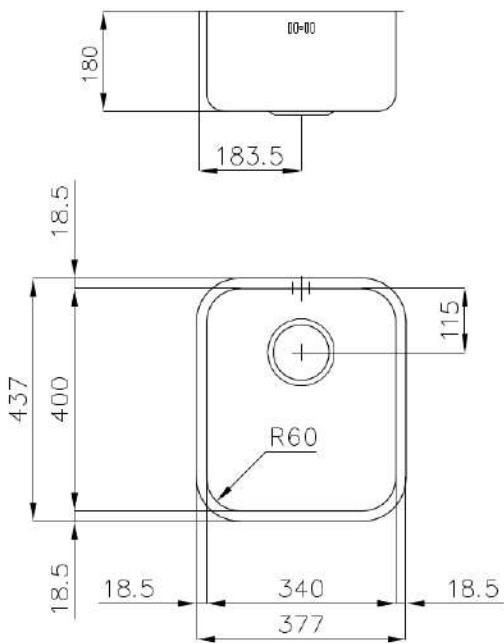

Lavello S3000 1307 860

Lavelli

Codice: 1307 860

CARATTERISTICHE

PILETTA 3,5" BASKET

Lo scarico è dotato di piletta grande 3,5", con il pratico tappo a cestello che impedisce il defluire nello scarico di parti solide. La piletta 3,5" permette l'utilizzo del dissipatore Foster, compatibile con tutti i modelli.

DETTAGLI

Base 40 cm

Bordo Installazione Sottotop

Dimensioni 377x437 mm

Dotazioni standard Ganci di fissaggio, guarnizione, piletta, troppo-pieno e sifone, Imballo in scatola

Fori Mixer Nessun foro di serie

Foro incasso Vedi scheda tecnica (per tutti i modelli FT/FTS e Sottotop)

Gocciolatoio No

Larghezza 38 cm

Materiale/Finitura Acciaio inox AISI 304 - finitura spazzolato

Misura vasca 340x400mm

Numero vasche 1 vasca

Piletta Piletta 3,5"

DATI TECNICI

ACCESSORI OPZIONALI

Cestello bianco 8612 100

Cestello inox 8612 000

Tagliere in HPDE 8657 001

Tagliere in legno Iroko 8647 000

Vaschetta bianca 8153 100