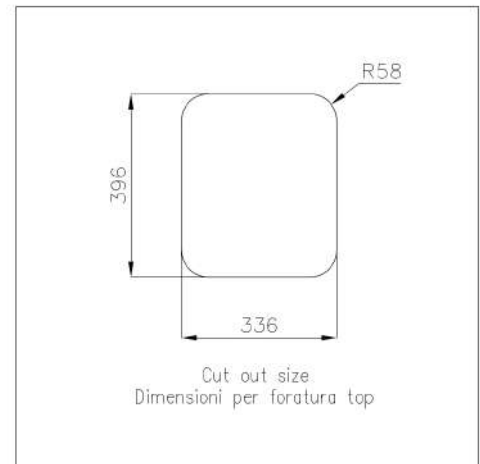

DETTAGLI

Base 40 cm

Bordo Installazione Sottotop

Dimensioni 377x437 mm

Dotazioni standard Ganci di fissaggio, guarnizione, piletta, troppo-pieno e sifone, Imballo in scatola

Fori Mixer Nessun foro di serie

Foro incasso Vedi scheda tecnica (per tutti i modelli FT/FTS e Sottotop)

Gocciolatoio No

Larghezza 38 cm

Materiale/Finitura Acciaio inox AISI 304 - finitura spazzolato

Misura vasca 340x400mm

Numero vasche 1 vasca

Piletta Piletta 3,5"

DATI TECNICI

ACCESSORI OPZIONALI

Cestello bianco 8612 100

Cestello inox 8612 000

Tagliere in HPDE 8657 001

Tagliere in legno Iroko 8647 000

Vaschetta bianca 8153 100