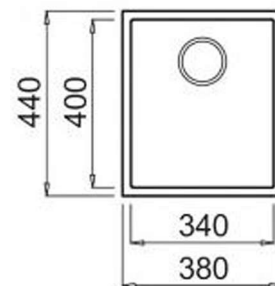

## Disegno tecnico

### CARATTERISTICHE PRODOTTO

<b>Descrizione</b>	Lavello 1 vasca
<b>Modello</b>	QUADRA 100 LVQ10096BSO
<b>Base (mm)</b>	450
<b>Installazioni</b>	Sottotop
<b>Dimensioni (mm)</b>	410 x 500

### DATI LOGISTICI

<b>Peso Lordo (kg)</b>	10,99
<b>Peso Netto (kg)</b>	6,70
<b>Dimensioni Imballo (kg)</b>	555 x 470 x 300
<b>Volume Imballo (kg)</b>	0,078