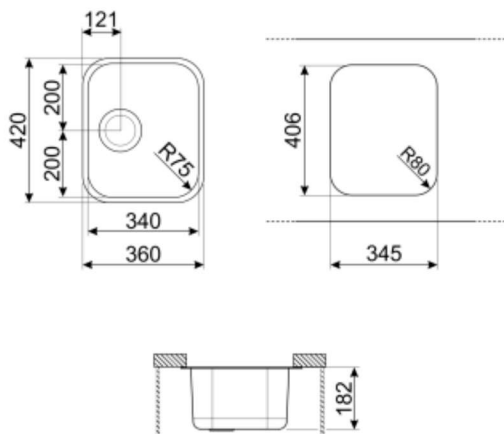

UM34

Materiale Acciaio inox
Tipologia Vasca monostampo
Numero vasche 1
Codice EAN 8017709064563

Estetica

Estetica	Universale	Tipo incasso	Sottotop
Serie	Alba	Logo	Imbutito
Colore	Acciaio Inox	Altri colori disponibili	Inox PVD Nero, Inox PVD Rame, Inox PVD Ottone
Finitura	Spazzolato	Forato / predisposto per foratura	Non forato

	Tipologia vasca	Dimensioni vasca, L x P x A (mm)	Profondità vasca (mm)	Raggio angolare vasca	Trooppieno vasca	Posizione scarico vasca	Dimensione scarico vasca
Vasca	Raggiata	340 x 400 x 180	180	72	Si, tradizionale	Laterale vasca	3.5"

Caratteristiche Tecniche

Dimensioni del prodotto (mm)	180x420x360 mm	Diametro foro miscelatore	35 mm
Dimensioni foro incasso sottotop (mm)	345.3*405.5 mm	Numero ganci	4
Misura mobile incasso	45 cm	Tipologia ganci	Ganci sottotop