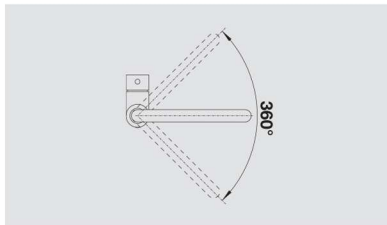

## BLANCO MILI Antracite 1523103

- Design essenziale per un'ottima praticità
- Miscelatore a canna alta per agevolare il riempimento di vasi o contenitori particolarmente ingombranti
- Disponibile anche nella versione SILGRANIT®

Dettagli Colore / Finitura	Codice
Nero	1526159
Antracite	1523103
Alumetallic	1523105
Bianco	1523107
Jasmine	1523108
Champagne	1523109
Caffè	1523111

- Escursione della leva comando: 68 mm in avanti e indietro rispetto alla mezzeria della canna
- Girevole sino a 360°
- Diametro foro per miscelatore: 35 mm
- Dotato di cartuccia in ceramica
- Flessibili da 350 mm con dado da 3/8" per una facile installazione
- Rompigetto brevettato per una marcata riduzione dei depositi di calcare
- Contropiastra di rinforzo per una maggiore stabilità
- Certificato LGA e DVGW