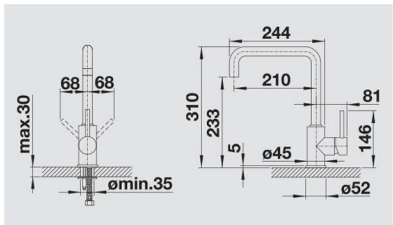

Dettagli Colore / Finitura	Codice
Nero	1526159
Antracite	1523103
Alumetallic	1523105
Bianco	1523107
Jasmine	1523108
Champagne	1523109
Caffè	1523111

- Escursione della leva comando: 68 mm in avanti e indietro rispetto alla mezzeria della canna
- Girevole sino a 360°
- Diametro foro per miscelatore: 35 mm
- Dotato di cartuccia in ceramica
- Flessibili da 350 mm con dado da 3/8" per una facile installazione
- Rompigetto brevettato per una marcata riduzione dei depositi di calcare
- Contropiastra di rinforzo per una maggiore stabilità
- Certificato LGA e DVGW