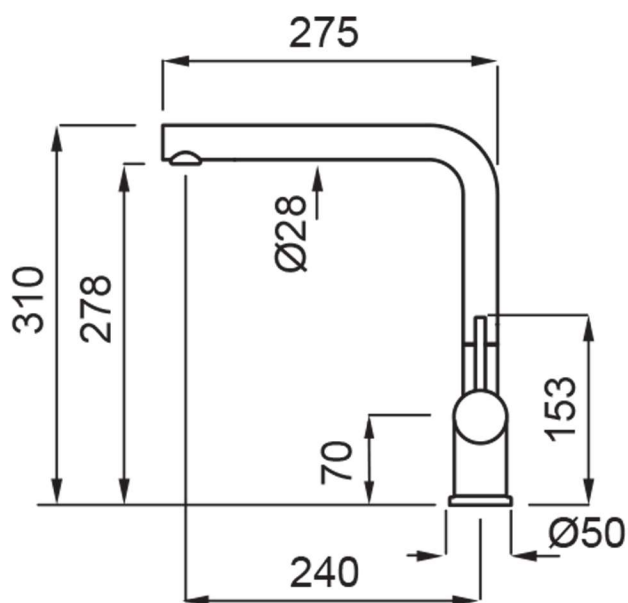

## CARATTERISTICHE

Base (mm)	<b>50</b>
Rotazione canna	<b>360°</b>
Tipologia flessibile	<b>Inox 3/8"</b>
Lunghezza flessibile	<b>350 mm</b>
Cartuccia (Ø mm)	<b>35</b>
Foro top (mm)	<b>35</b>