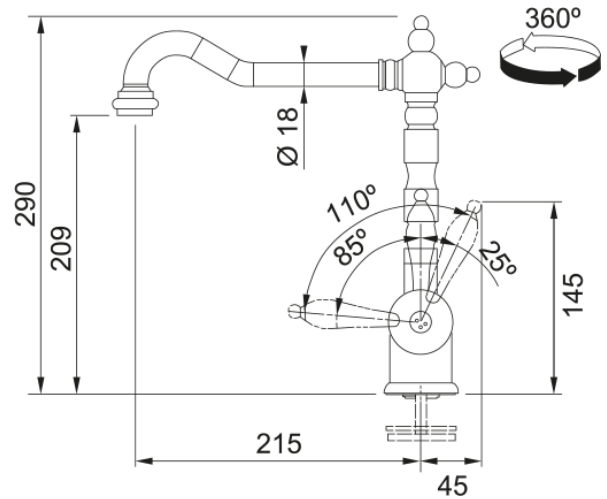

# OLD ENGLAND CANNA GIREVOLE CROMATO | 115.0060.360

## Dimensioni

Diametro foro incasso	35 mm
Diametro cartuccia	35 mm
Altezza totale	290.0

## Installazione

Tipo fissaggio	1 Bullone
Tipo flessibile	3/8"
Lunghezza tubo alimentazione	450 mm

## Specifiche prodotto

Pressione	Alta pressione
Tipologia	Canna girevole
Posizione leva comando	Leva laterale
Tipo areatore	360°