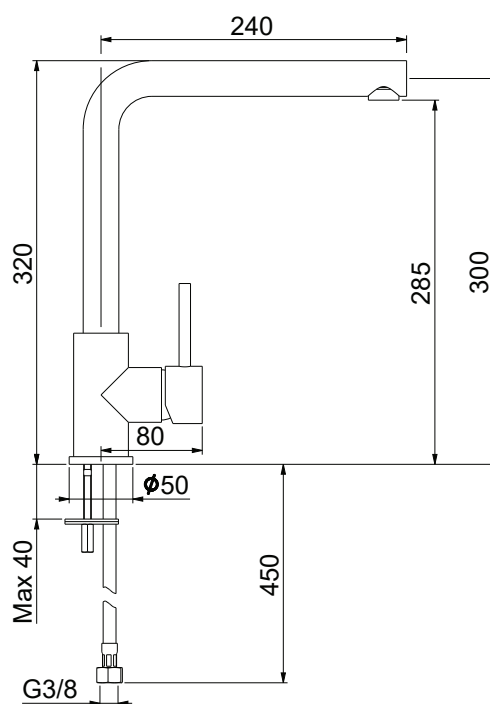

SCHOCK

AQUATOWN

SXTOWN43

Descrizione:

Miscelatore monocomando con canna alta a ponte.

Caratteristiche:

- Cartuccia Ø 35 mm con 2 dischi ceramici
- Flessibili cm 50 3/8" F
- Rotazione canna 360°
- Foro utile sul top Ø35 mm

Tecnologia Schock Saving con rotazione della leva di 90° solo in avanti

Pulizia dei prodotti e cura delle finiture

Cromo : le superfici cromate possono essere pulite con un detergente delicato o con acqua e sapone neutri.

Finiture colorate : i rubinetti con finiture colorate vanno puliti solo con un panno e acqua. Non utilizzare mai detersivi contenenti acidi minerali (es. Acido cloridrico), acidi aggressivi (es. Acido acetico), basi (es. ammoniaca) acido fosforico o altre sostanze aggressive, in quanto possono causare danni significativi.