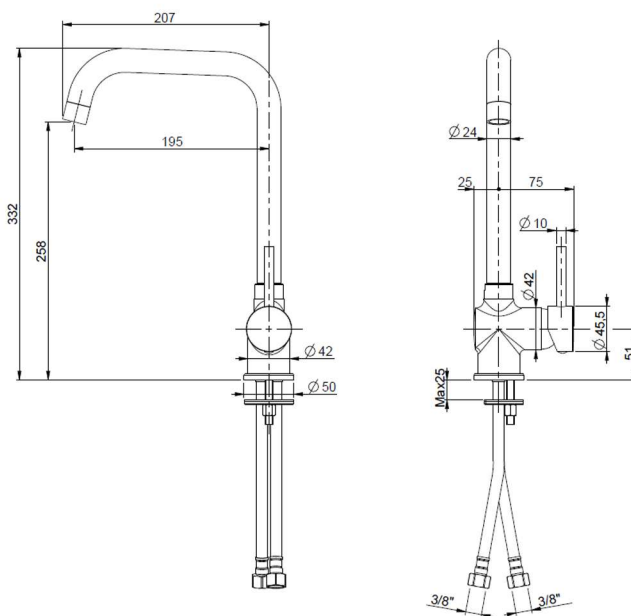

SCHOCK

AQUATIME GRIGIO TORTORA

Cod. SXTIME42

Miscelatore monocomando con canna a ponte.

- Rotazione canna 360°
- Flex allacciamento 35 cm
- Cartuccia \varnothing 35 mm

SXTIME

Descrizione:

Monocomando lavello

Caratteristiche:

- Cartuccia \varnothing 40 mm con due dischi ceramici
- Flessibili cm 40 x 3/8" F
- Canna girevole rotazione 360°
- Foro utile sul top \varnothing 35 mm

Tecnologia Schock Saving con rotazione della leva di 90° solo in avanti