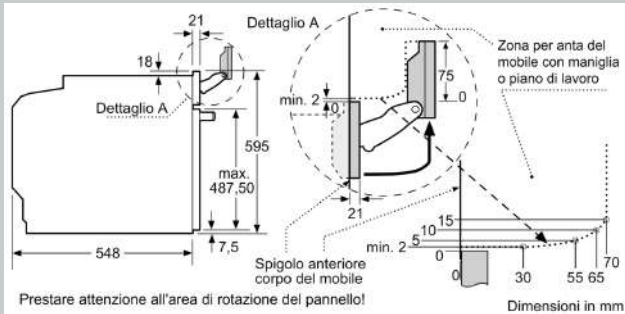

Se l'apparecchio viene montato sotto un piano di cottura deve essere rispettato il seguente spessore del piano di lavoro (event. incl. sottostruttura).

Tipo di piano di cottura

Spessore del piano di lavoro min.

Tipo di piano di cottura	Spessore del piano di lavoro min.	
	rialzato	a filo
Piano di cottura a induzione	37 mm	38 mm
Piano di cottura con sistema a induzione sull'intera superficie	47 mm	48 mm
Piano di cottura a gas	30 mm	38 mm
Piano di cottura elettrico	27 mm	30 mm