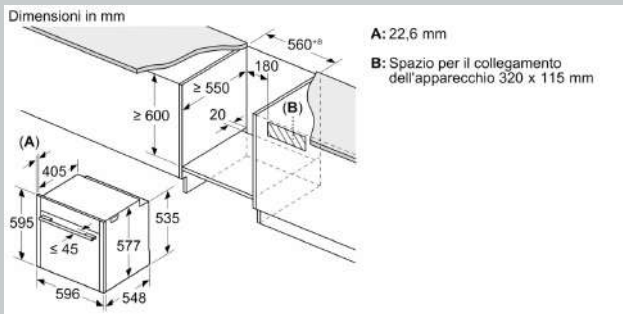

N 90, FORNO DA INCASSO A VAPORE, 60 X 60 CM,
FLEX DESIGN
B59FS3AY0