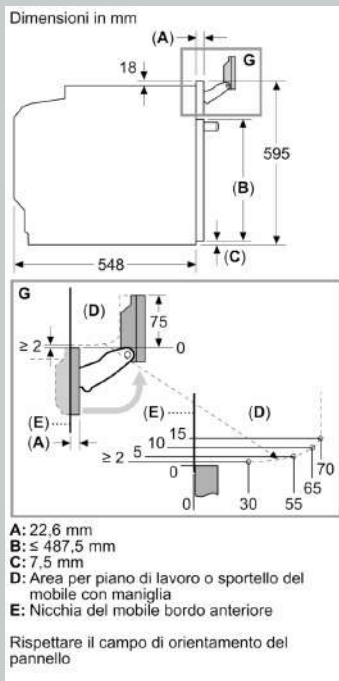

N 90, FORNO DA INCASSO A VAPORE, 60 X 60 CM,
FLEX DESIGN
B59FS3AY0