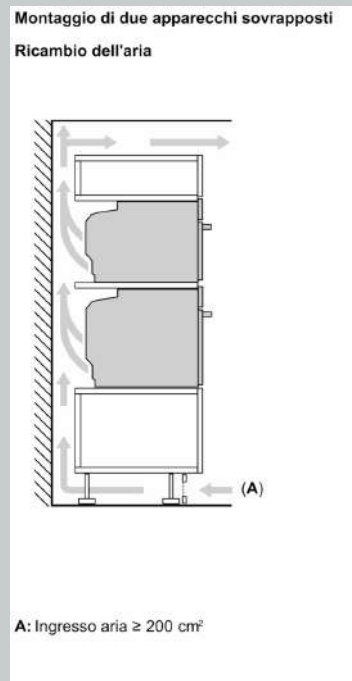

N 90, FORNO DA INCASSO A VAPORE, 60 X 60 CM,
FLEX DESIGN
B59FS3AY0