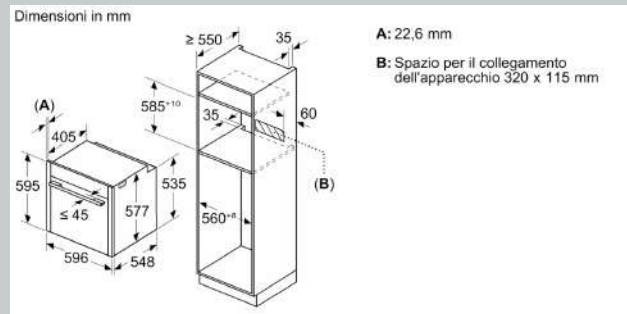

N 90, FORNO DA INCASSO A VAPORE, 60 X 60 CM,
FLEX DESIGN
B59FS3AY0