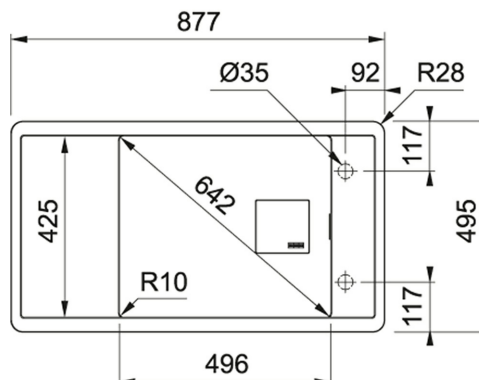

Black Matt | 114.0649.482

FAMIGLIA : Lavelli | SERIE : Fresno | INSTALLAZIONE : Incasso | MODELLO : FSG 611 | FINITURA : Black Matt

Puro, assoluto e senza tempo : il lavello Fraganite si veste di nero

- **Nuova finitura Black Matt** per regalarti un nero profondo, dalla formula opaca, una superficie liscia, non porosa. Il tocco di eleganza che cercavi per la tua cucina.
- **L'ampia vasca con gocciolatoio integrato** conferisce al lavello Fresno un design contemporaneo e inedito
- **Il banco rubinetteria è posizionato lateralmente** per ottimizzare l'area di lavaggio e avere più spazio a disposizione
- **Installazione sopratop** per inserire il lavello Fresno su qualsiasi superficie

DATI TECNICI

Lunghezza totale	877,00 mm
Larghezza totale	495,00 mm
Lunghezza vasca grande	496,00 mm
Larghezza vasca grande	425,00 mm
Profondità vasca grande	195,00 mm
Posizione Gocciolatoio	reversible
Cutout Length	845,00 mm
Cutout Width	463,00 mm
Stainless steel drain cover	Included
Base	60