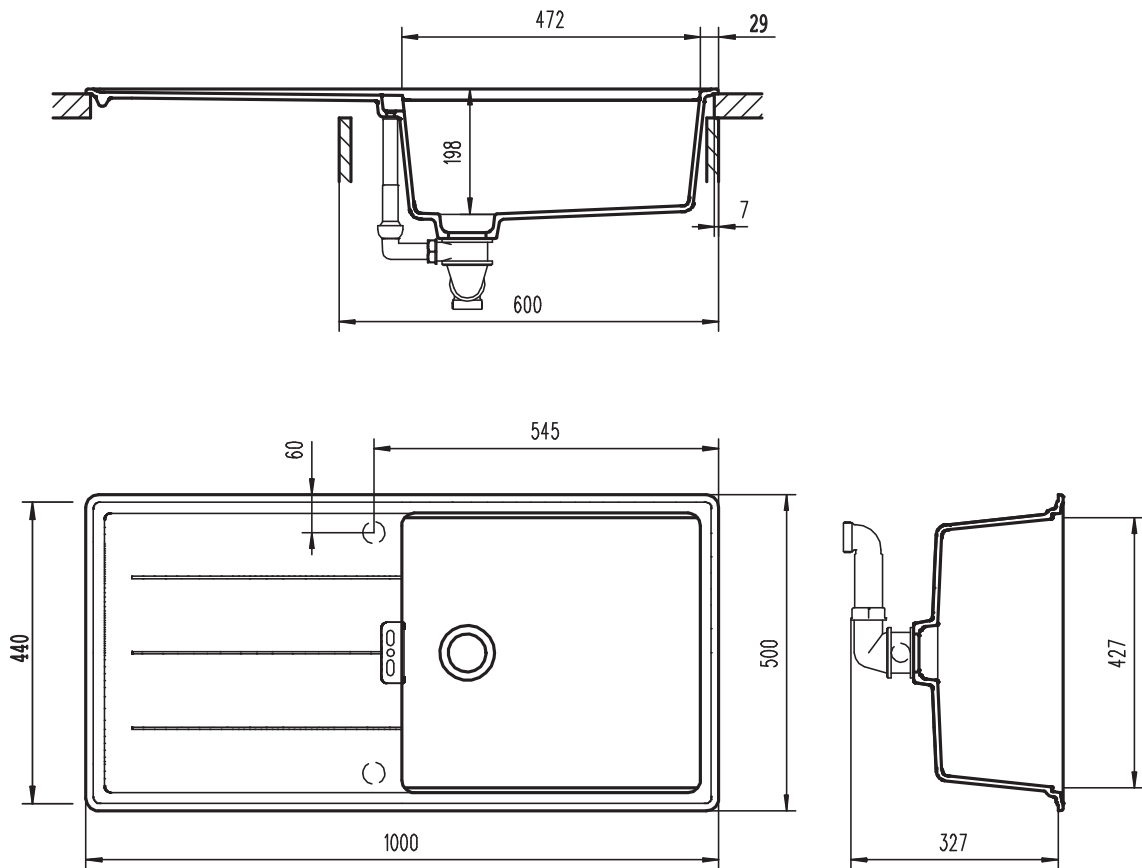

SCHOCK

CRISTADUR® PREMIUM

TIA D100L

Installazione: Sopratop

Installazione: Sottotop