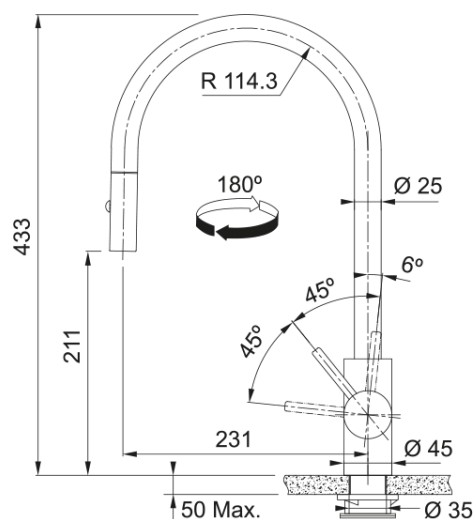

EOS NEO DOCCIA SPRAY INDUSTRIAL BK | 115.0613.671

Il miscelatore Eos Neo Doccia con getto spray in finitura PVD Industrial Black si abbina armoniosamente alle vasche di tutte le collezioni in Fraganite Nero o Black Matt e alla vostra vasca integrata nel piano di lavoro, per creare un'area di lavoro elegante e funzionale allo stesso tempo

Estetica

| | |
|----------------------|------------------|
| Canna girevole | Canna J |
| Colore | Industrial black |
| Materiale | Acciaio inox 304 |
| Materiale flessibile | Nylon nero |
| Materiale doccetta | Acciaio inox |

Dimensioni

| | |
|-----------------------|-------|
| Diametro foro incasso | 35 mm |
| Diametro cartuccia | 35 mm |

Installazione

| | |
|------------------------------|---------|
| Tipo fissaggio | A gambo |
| Tipo flessibile | 3/8" |
| Lunghezza tubo alimentazione | 450 mm |

Specifiche prodotto

| | |
|------------------------|----------------|
| Pressione | Alta pressione |
| Tipologia | Doccia spray |
| Posizione leva comando | Leva laterale |
| Tipo areatore | 180° |

Dati generali