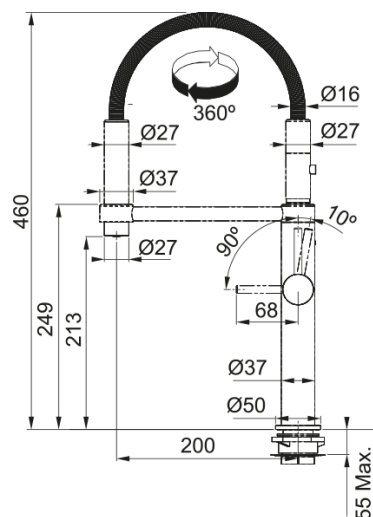

PESCARA SEMI-PRO 360 MATT BLACK | 115.0545.136

Pescara Semi-Pro 360 Matt Black

Estetica

Canna girevole	Semi-pro
Colore	Black matt
Materiale	Ottone
Materiale flessibile	Metallo
Materiale doccetta	Ottone

Dimensioni

Diametro foro incasso	35 mm
Diametro cartuccia	28 mm

Installazione

Tipo fissaggio	A gambo
Tipo flessibile	3/8"
Lunghezza tubo alimentazione	450 mm

Specifiche prodotto

Pressione	Alta pressione
Tipologia	Doccia spray
Posizione leva comando	Leva laterale
Tipo areatore	360°