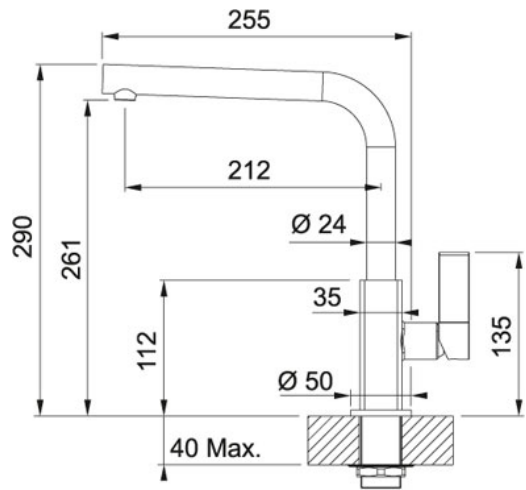

Maris Canna girevole Cromato-Bianco | 115.0392.340

FAMIGLIA : Miscelatori | SERIE : Maris | MODELLO : Canna girevole | INSTALLAZIONE : Lavello/piano di lavoro |
PRODUCT LINES : Maris | FINITURA : Cromato-Bianco

DATI TECNICI

Version	Swivel Spout
Cartuccia	a dischi ceramici Ø 25
Height Overall	323,00 mm
Height to End of Spout	250,00 mm
Rotazione Canna	360 °
Tipo	Miscelatore monocomando
Base	diam. 50 mm
Flessibili	inox
Prodotto consigliato	Coppia filtri (0399470)