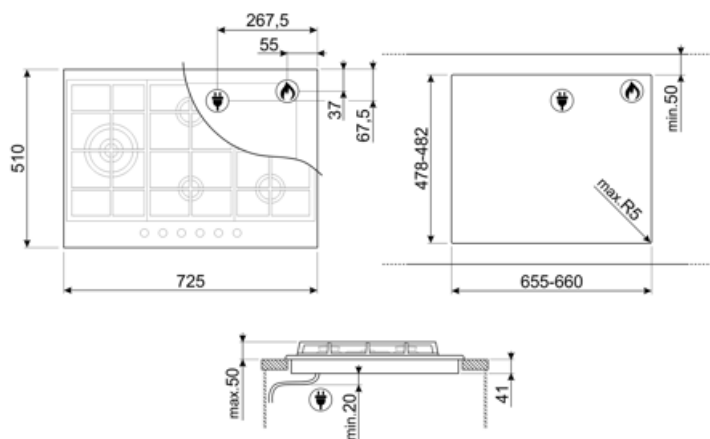

Caratteristiche Tecniche

UR

Centrale sinistra - Gas - Ultrarapido (dual) - 4.20 kW

Posteriore centrale - Gas - Semirapido - 1.80 kW

Anteriore centrale - Gas - Ausiliario - 1.10 kW

Posteriore destra - Gas - Rapido - 2.60 kW

Anteriore destra - Gas - Semirapido - 1.80 kW

Valvolatura di sicurezza Sì

Accensione rapida sotto Sì
manopola

Collegamento Elettrico

Dati nominali di collegamento elettrico 1 W
Tensione (V) 220-240 V
Tipo di cavo elettrico installato Sì, Monofase

Frequenza 50/60 Hz
Lunghezza cavo di alimentazione 120 cm

Collegamento Gas

Tipo di gas G20 Gas naturale
Collegamento gas Cilindrico
Altri ugelli gas inclusi G30 Gas Liquido GPL

Altri raccordi gas inclusi Conico
Dati nominali di collegamento gas 11500 W