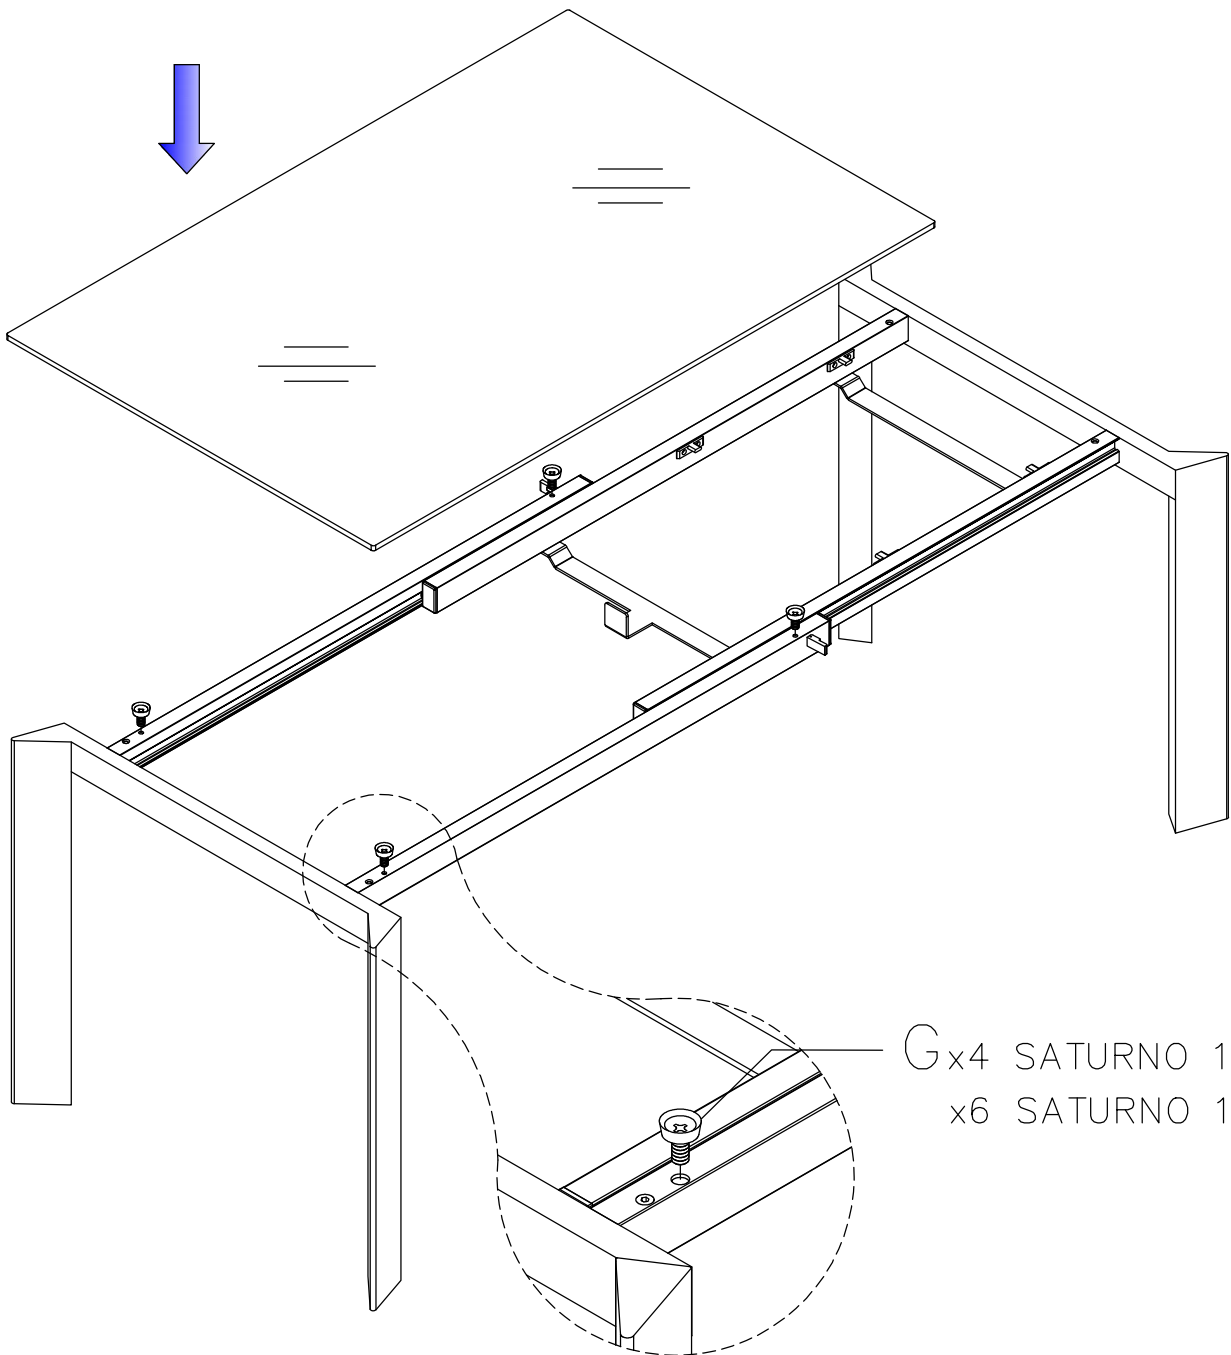

3 - VETRO E GRES | GLASS AND GRES

G x4 SATURNO 130
x6 SATURNO 160

TARGET POINT NEW S.R.L.
36056 - Tezze sul Brenta (VI)
Tel +39 0424 219797 - Fax +39 0424 898443
www.targetpoint.it - info@targetpoint.it