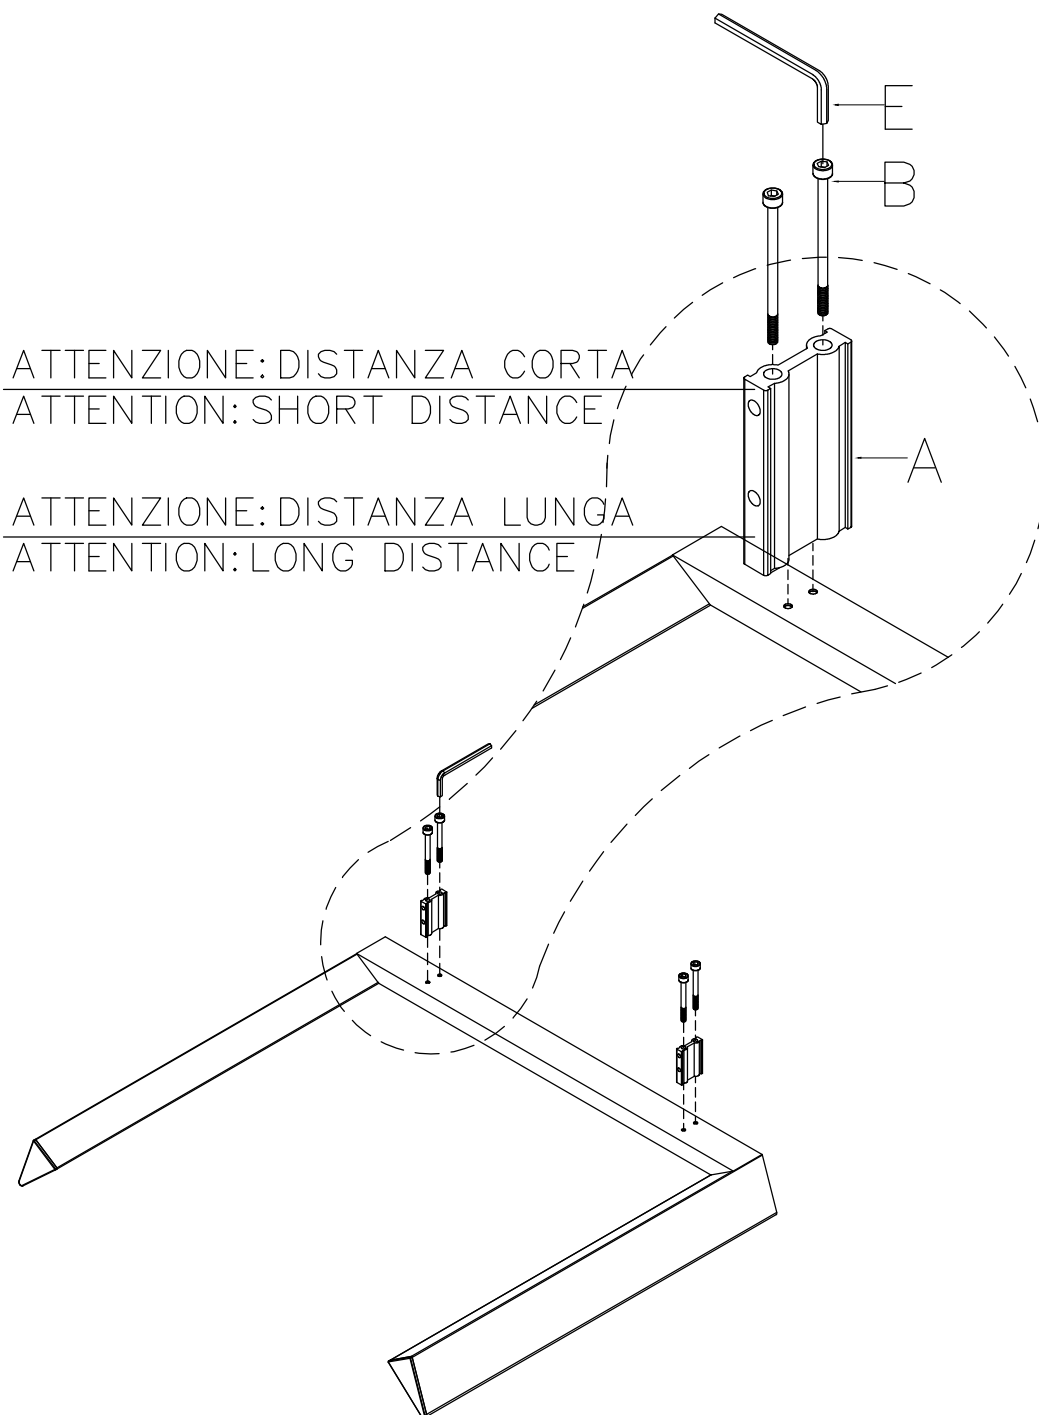

TA188 - TA192

SATURNO

1 - VETRO E GRES | GLASS AND GRES

10/2015

A	B	C	D	E	F	G
						
X4	M6 x 75mm X8	M6 x 10mm X8	M6 x 10mm X4	5mm X1	4mm X1	X6

2 - VETRO E GRES | GLASS AND GRES

	
×2	×2

TARGET POINT NEW S.R.L.
36056 - Tezze sul Brenta (VI)
Tel +39 0424 219797 - Fax +39 0424 898443
www.targetpoint.it - info@targetpoint.it

3 - VETRO E GRES | GLASS AND GRES

G x4 SATURNO 130
x6 SATURNO 160

TARGET POINT NEW S.R.L.
36056 - Tezze sul Brenta (VI)
Tel +39 0424 219797 - Fax +39 0424 898443
www.targetpoint.it - info@targetpoint.it