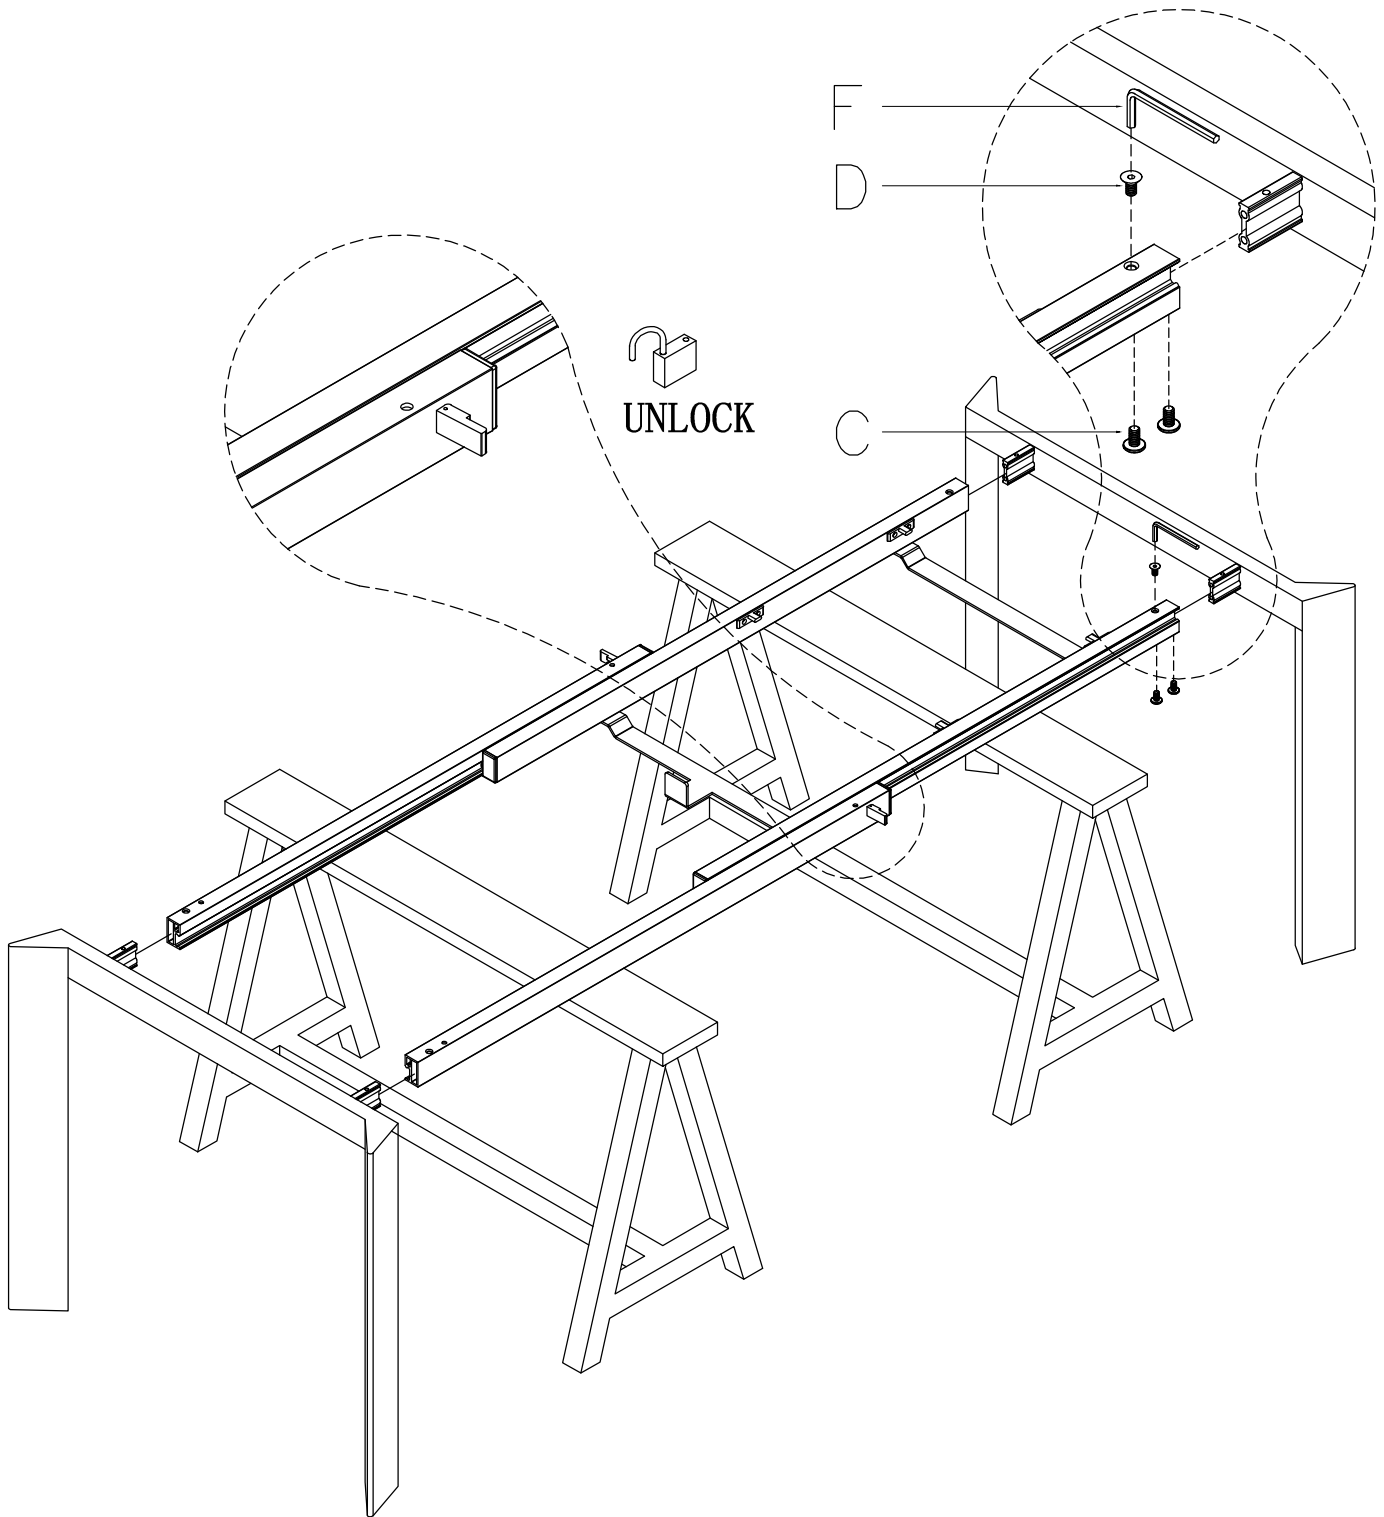

TA188 - TA192

SATURNO

1 - VETRO E GRES | GLASS AND GRES

10/2015

A	B	C	D	E	F	G
						
X4	M6 x 75mm X8	M6 x 10mm X8	M6 x 10mm X4	5mm X1	4mm X1	X6

2 - VETRO E GRES | GLASS AND GRES

	
×2	×2

TARGET POINT NEW S.R.L.
36056 - Tezze sul Brenta (VI)
Tel +39 0424 219797 - Fax +39 0424 898443
www.targetpoint.it - info@targetpoint.it