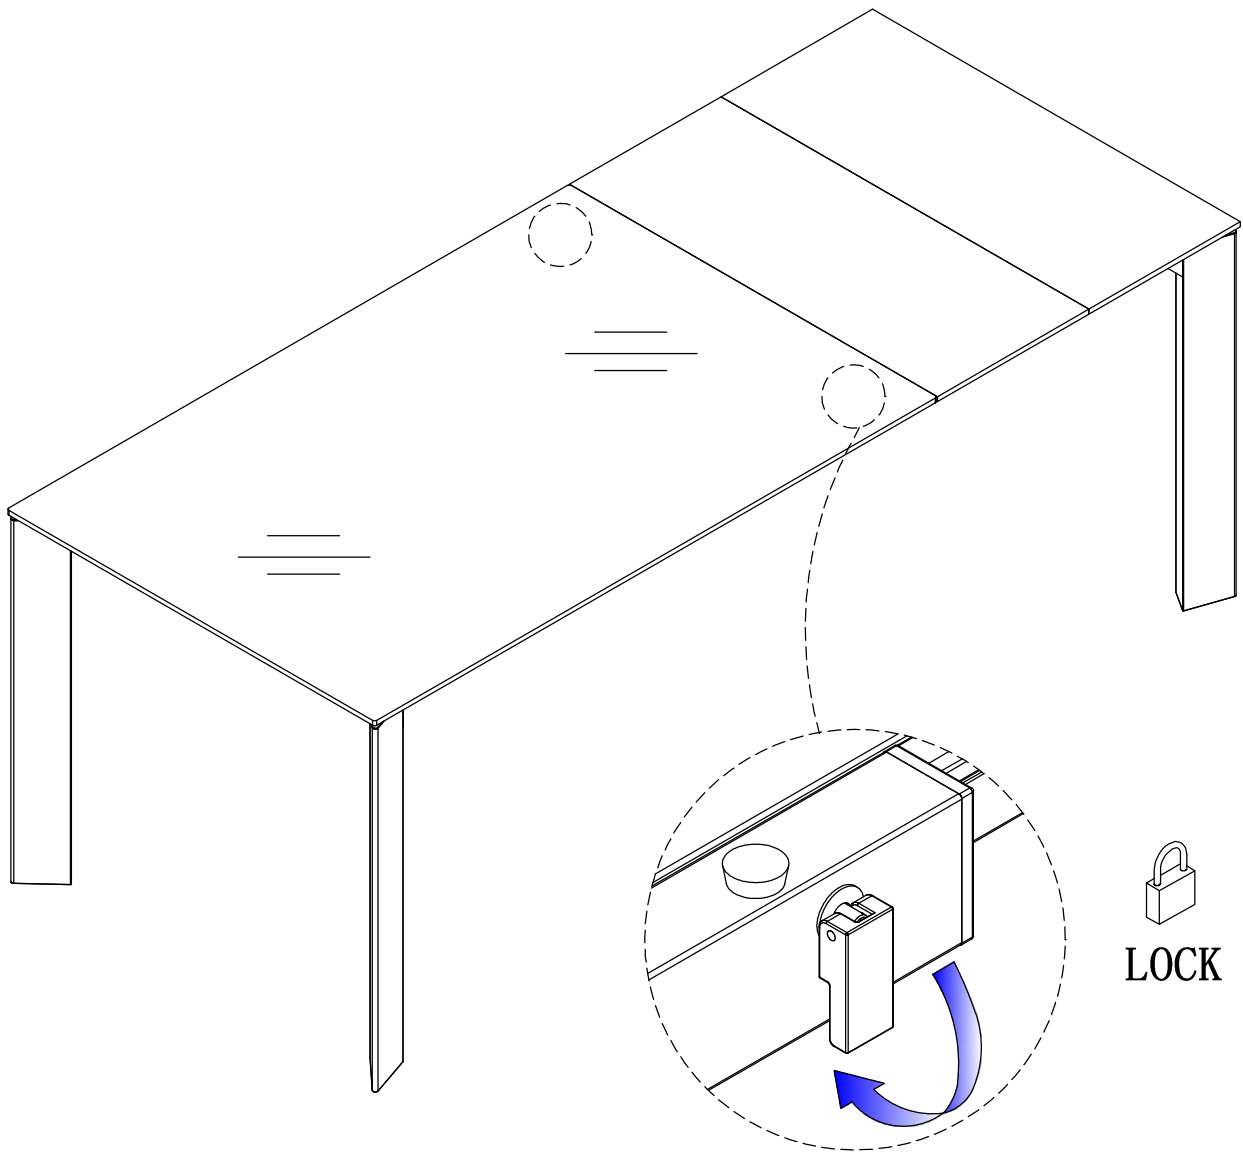

5 - VETRO E GRES | GLASS AND GRES

TARGET POINT NEW S.R.L.
36056 - Tezze sul Brenta (VI)
Tel +39 0424 219797 - Fax +39 0424 898443
www.targetpoint.it - info@targetpoint.it