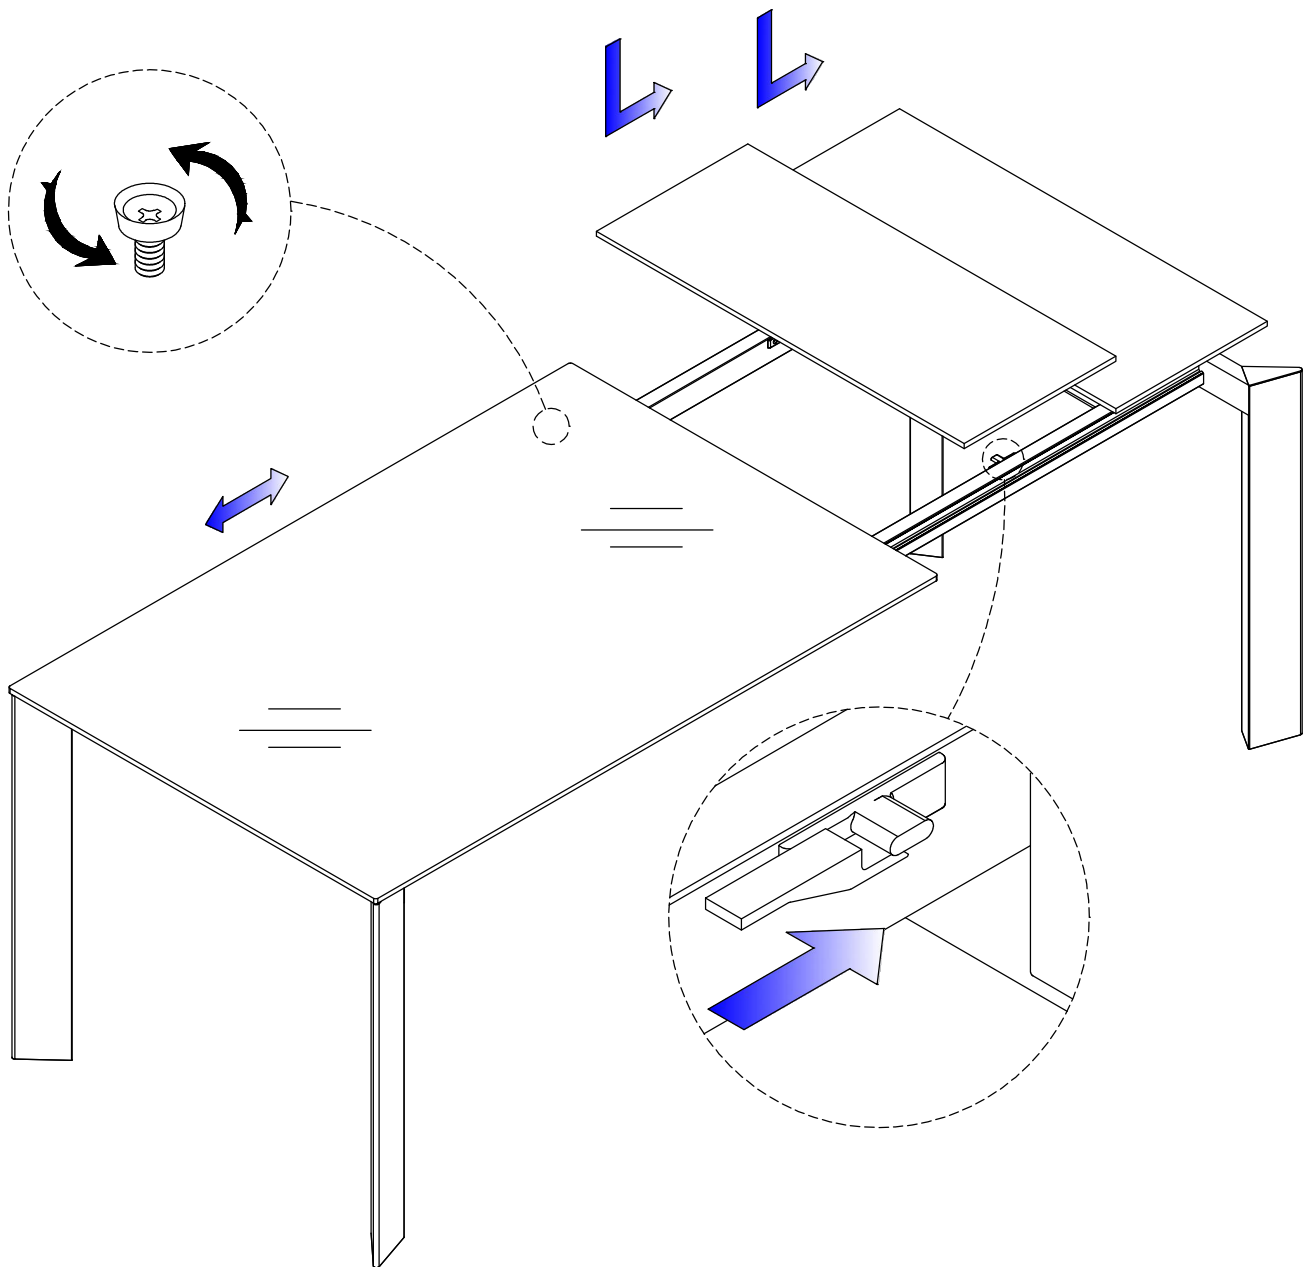

4 - VETRO E GRES | GLASS AND GRES

TARGET POINT NEW S.R.L.
36056 - Tezze sul Brenta (VI)
Tel +39 0424 219797 - Fax +39 0424 898443
www.targetpoint.it - info@targetpoint.it