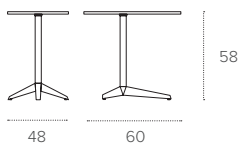

# ELICA S

TAVOLINO DA SALOTTO/COFFEE TABLE

COD. TL512

L 48 P 60 H 58 cm