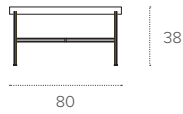

TWEET L

TAVOLINO DA SALOTTO/COFFEE TABLE

COD. TL509

Ø 45 H 50 cm

FINITURE / FINISHES

STRUTTURA / FRAME

AGGLOMERATO
Agglomerate

0108
BIANCO
WHITE