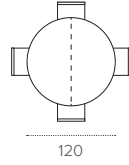

AIACE

TAVOLO ALLUNGABILE ROTONDO / ROUND EXTENDABLE TABLE

COD. TA1E1

L 120/180 P 120 H 75 cm

FINITURE / FINISHES

STRUTTURA / FRAME

METALLO
Metal

0108
BIANCO
WHITE