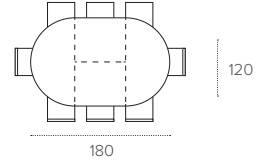

AIACE

TAVOLO ALLUNGABILE ROTONDO / ROUND EXTENDABLE TABLE

COD. TA1E1

L 120/180 P 120 H 75 cm

FINITURE / FINISHES

STRUTTURA / FRAME

METALLO
Metal

0108
BIANCO
WHITE