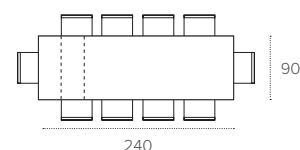

# SATURNO 160

TAVOLO ALLUNGABILE RETTANGOLARE / RECTANGULAR EXTENDABLE TABLE

COD. TA192

L 160 / 200 / 240 P 90 H 75 cm