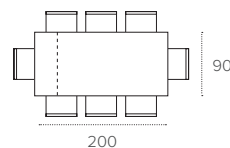

# SATURNO 160

TAVOLO ALLUNGABILE RETTANGOLARE / RECTANGULAR EXTENDABLE TABLE

COD. TA192

L 160 / 200 / 240 P 90 H 75 cm