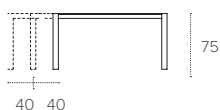

# SATURNO 160

TAVOLO ALLUNGABILE RETTANGOLARE / RECTANGULAR EXTENDABLE TABLE

COD. TA192

L 160 / 200 / 240 P 90 H 75 cm