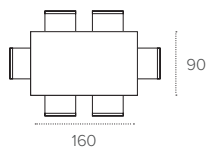

# SATURNO 160

TAVOLO ALLUNGABILE RETTANGOLARE / RECTANGULAR EXTENDABLE TABLE

COD. TA192

L 160 / 200 / 240 P 90 H 75 cm