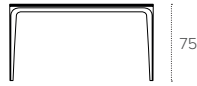

MERCURY 160

TAVOLO FISSO RETTANGOLARE / RECTANGULAR NON-EXTENDABLE TABLE

COD. TP174

L 160 P 85 H 75 cm

FINITURE / FINISHES

STRUTTURA / FRAME

ALLUMINIO
Aluminium

0126
NERO CARBONE
CHARCOAL
BLACK