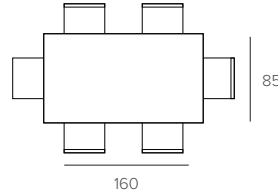

MERCURY 160

TAVOLO FISSO RETTANGOLARE / RECTANGULAR NON-EXTENDABLE TABLE

COD. TP174

L 160 P 85 H 75 cm

FINITURE / FINISHES

STRUTTURA / FRAME

ALLUMINIO
Aluminium

0126
NERO CARBONE
CHARCOAL
BLACK