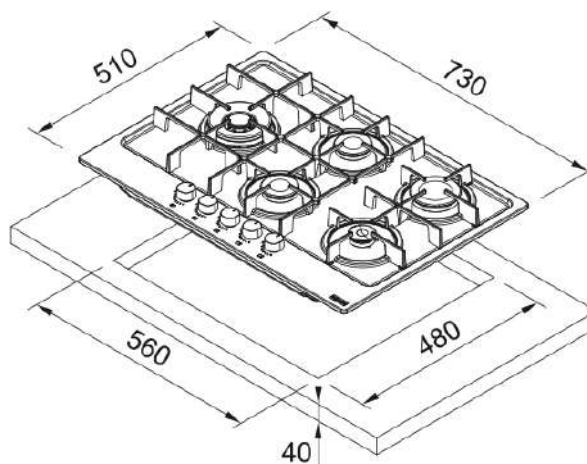

MARIS FHMA 755 4G DCL MB C | 106.0670.114

MARIS FHMA 755 4G DCL MB C BLACK MATT

Estetica

Tipologia	Gas
Tecnologia	Gas su acciaio o smaltato
Colore	Black matt
Finitura	Smaltato
Griglia per bruciatore	Doppio bruciatore
Limitatore potenza	No

Dimensioni

Dimensione	75x50
------------	-------

Dati di consumo

Potenza totale (kW)	10.8
Voltaggio	220-240 V
Frequenza (Hz)	50-60

Specifiche prodotto

Modalità di installazione	Standard
Numero di bruciatori	5

Tipo bruciatore centro-post.	Semi-rapido
Interfaccia	Manopole
Timer	No